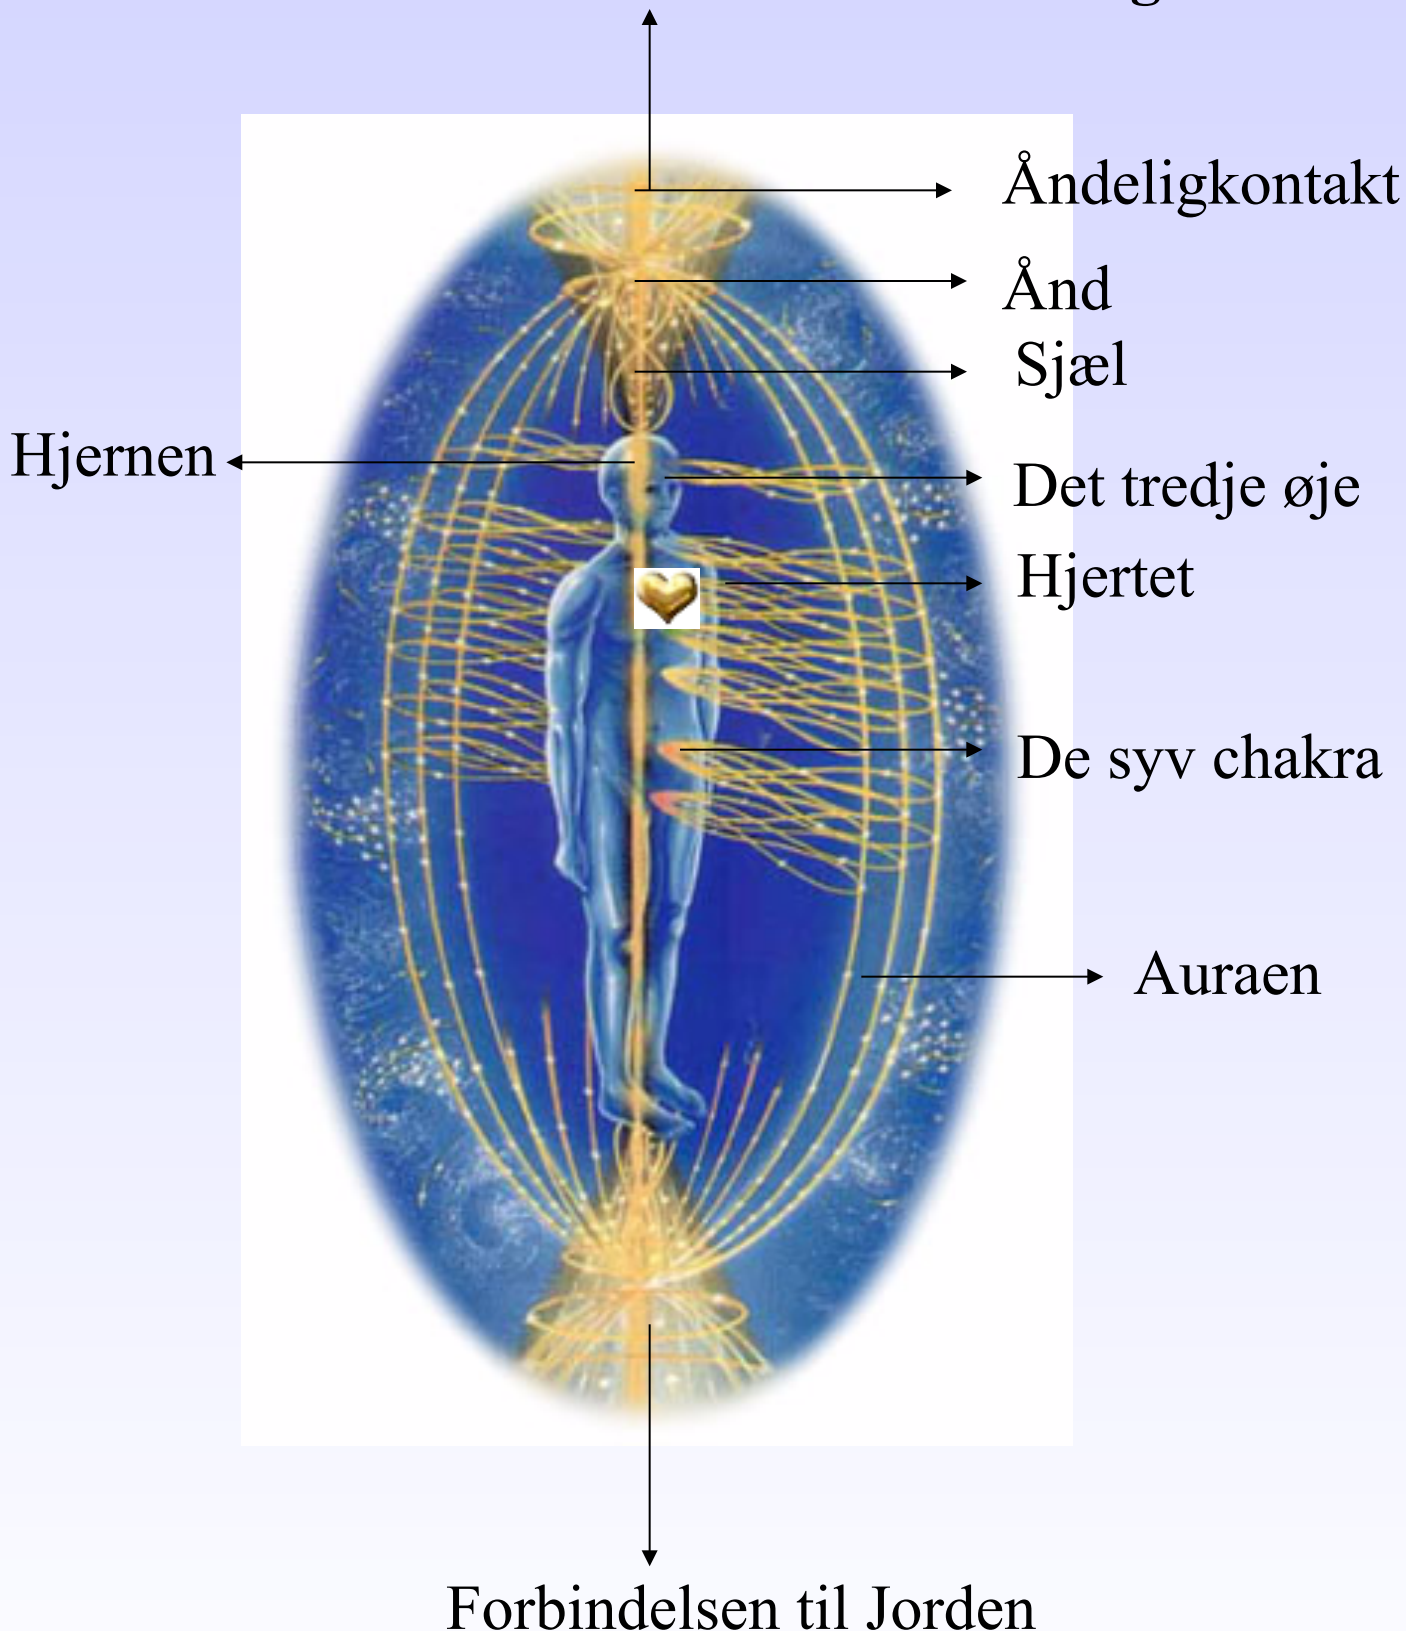

Overordnede begreber ved SIQ

Forbindelsen til den kosmiske intelligens

Ie Gundersen

Overordnede begreber ved SIQ

Forbindelsen til Alkærlighedens intelligens

- Alkærlighedens nedstrømning
- Den strømmer ned fra de åndelige riger fra åndens plan
- Til sjælen derfra til hjernen, ned til det tredje øje og helt ned i hjertet
- Fra hjertet strømmer det ind i alle celler
- Og fra cellerne ud i auraen
- Og fra auraen ud i omgivelser
- Man udstråler nu ren kærlighed
- Ønsket om mere kærlighed i livet ud strømmer altid fra hjertets energi- det er hjertets ønske som manifesteres