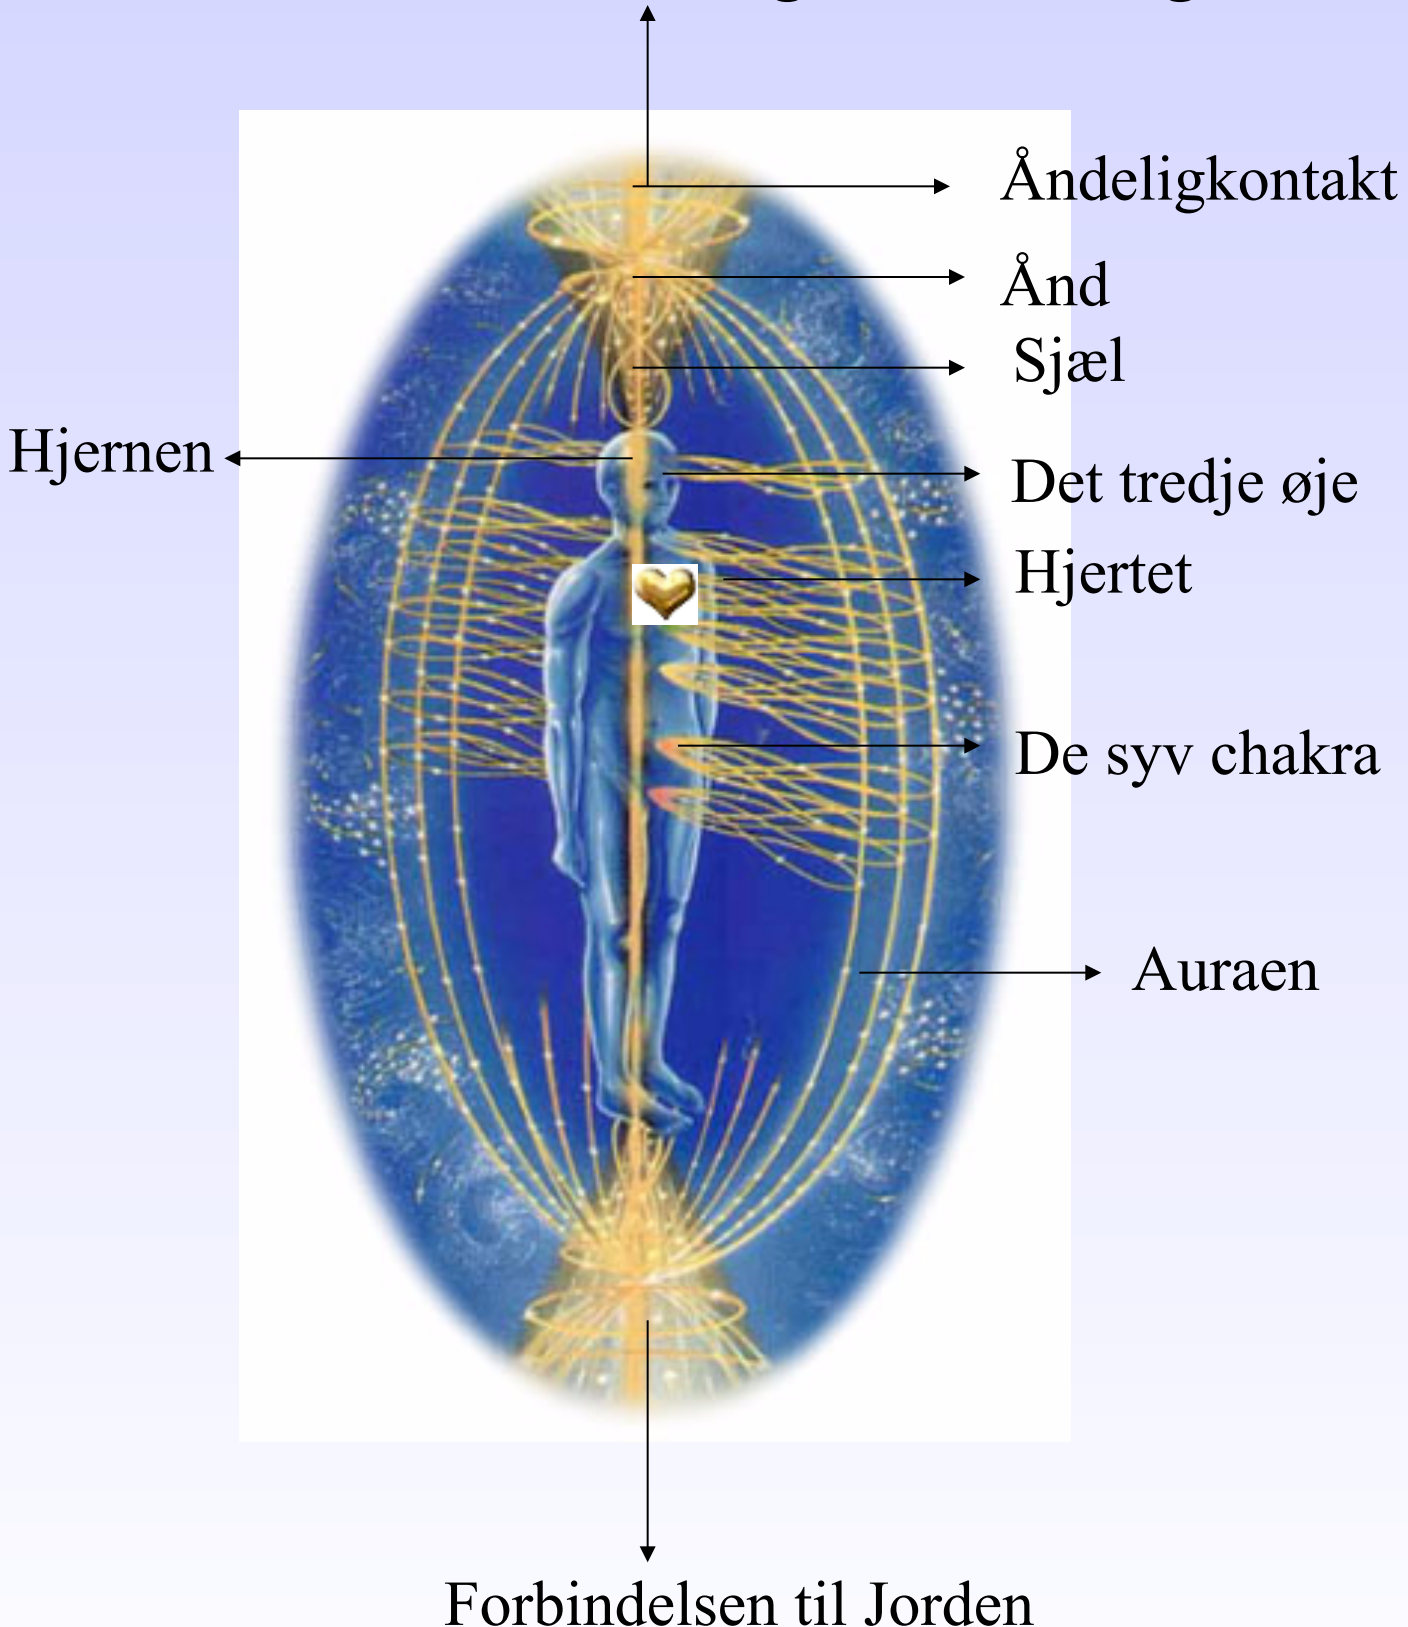

Overordnede begreber ved SIQ

Forbindelsen til den kosmiske intelligens

Ie Gundersen

Overordnede begreber ved SIQ

Forbindelsen til Alkærlighedens intelligens

- Alkærlighedens nedstrømning
- Den strømmer ned fra de åndelige riger fra åndens plan
- Til sjælen derfra til hjernen, ned til det tredje øje og helt ned i hjertet
- Fra hjertet strømmer det ind i alle celler
- Og fra cellerne ud i auraen
- Og fra auraen ud i omgivelser
- Man udstråler nu ren kærlighed
- Ønsket om mere kærlighed i livet ud strømmer altid fra hjertets energi- det er hjertets ønske som manifesteres