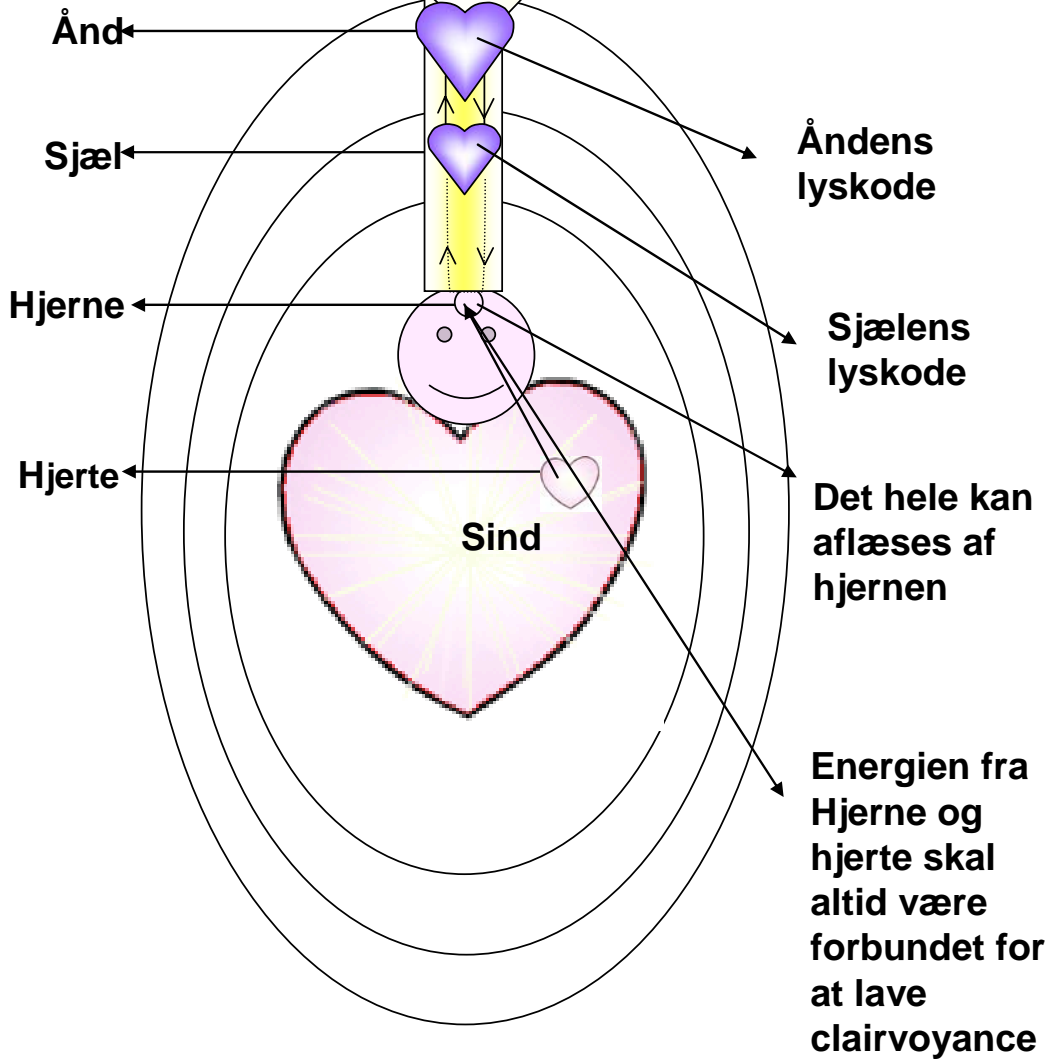

Guddommelige spektrallinier

Det kollektive ubevidste

Guds-essensen

lyskoden fra Gudsessen og fra det kollektive ubevidste